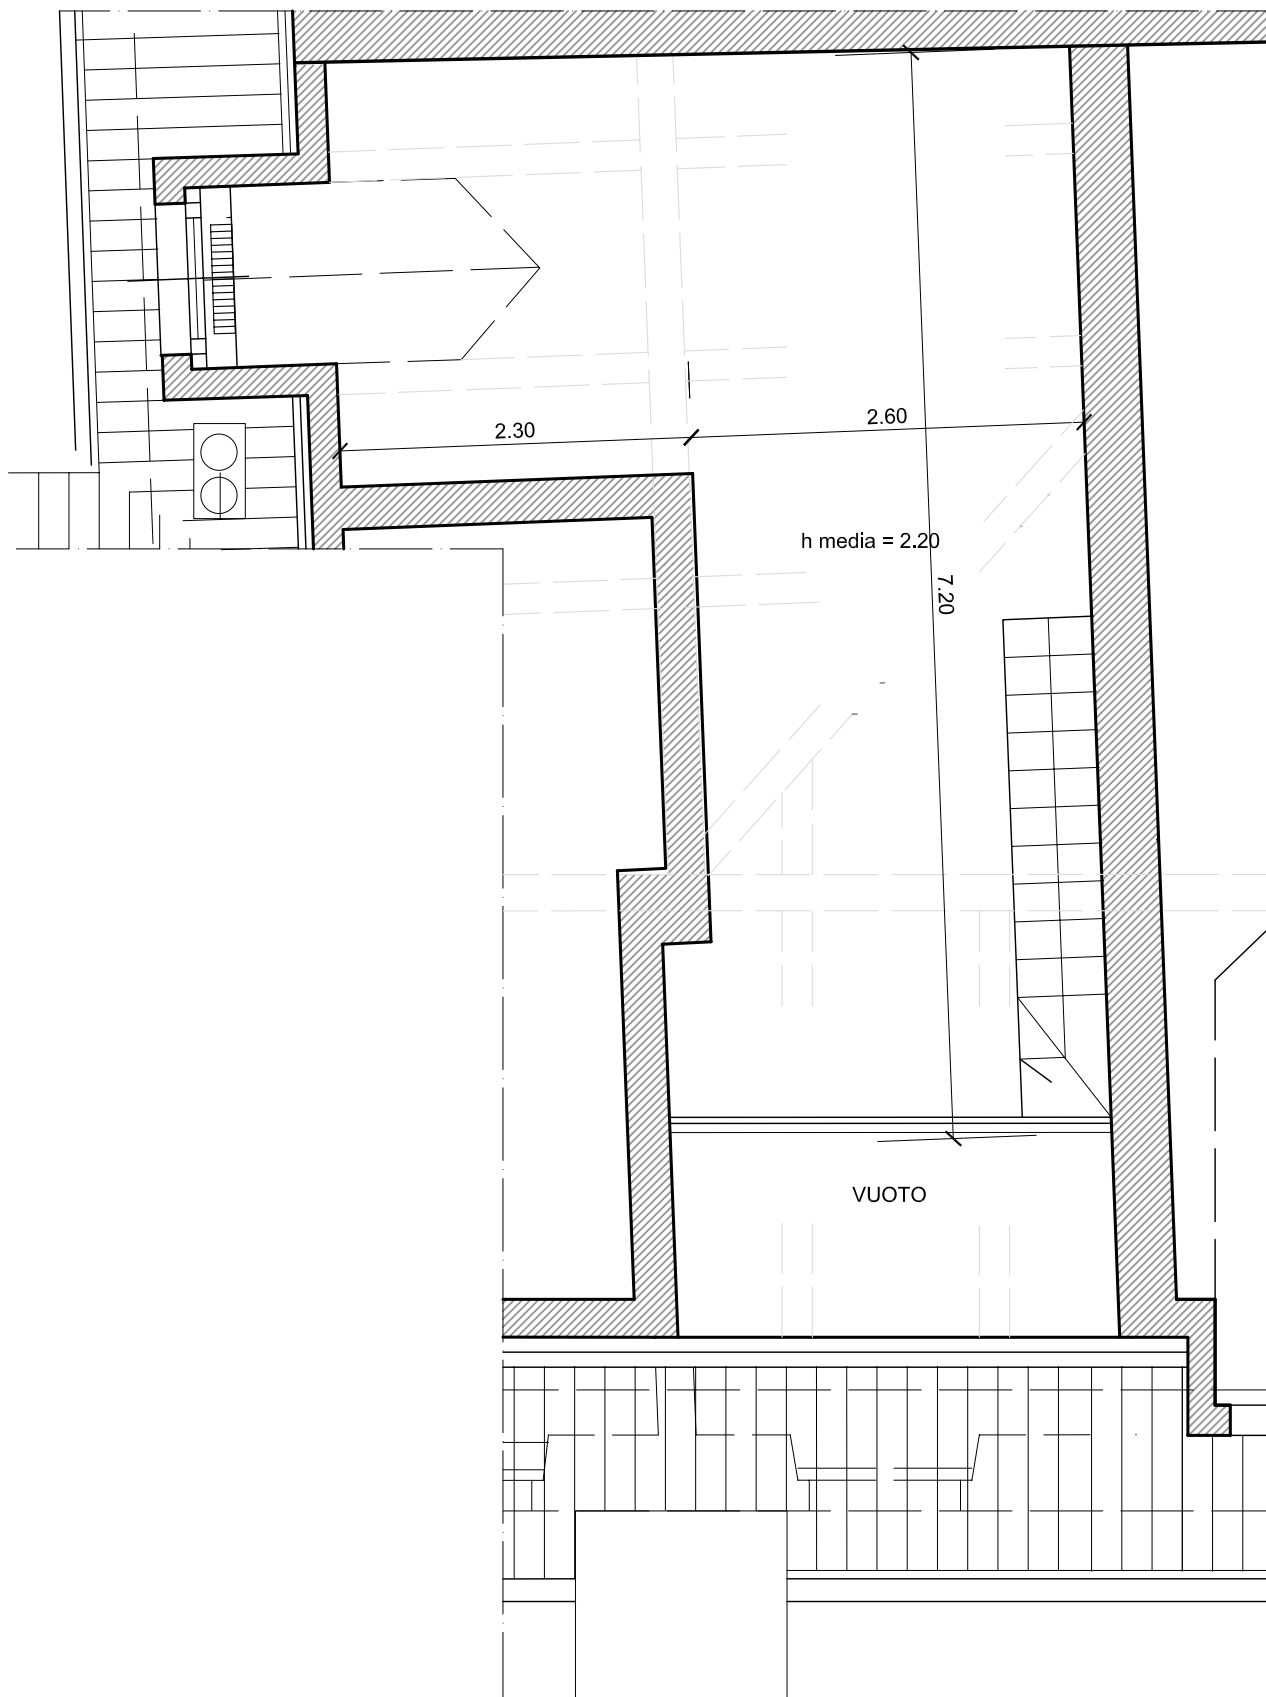

N.B : tutte le informazioni qui riportate possono subire delle variazioni in fase di costruzione

EMMEGIBI s.r.l.

IMMOBILE SITO IN VIA SAN DOMENICO 5 -TORINO

piano sottotetto
unità _____ **8**

LMA

LAUDI E MINERVINO ARCHITETTI ASSOCIATI-VIA VOLTURNO 6/A-10133 Torino - Tel. 011 19714537 - LAUDIMINERVINO@FASTWEBNET.IT